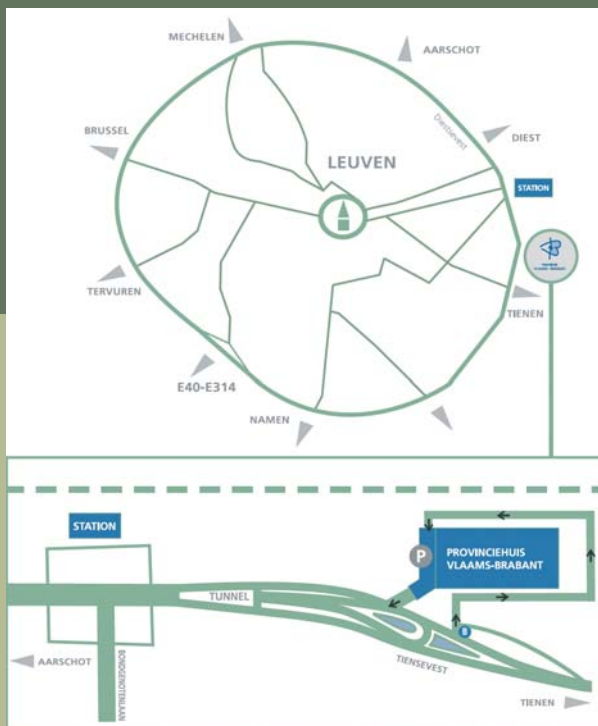

Info

Locatie Provinciehuis Vlaams-Brabant
Provincieplein 1
3010 Leuven (België)

Datum Zaterdag 2 december 2006

Het Provinciehuis ligt op loopafstand van het trein- en busstation van Leuven. Leuven is per trein vlot bereikbaar vanuit alle Belgische en Nederlandse stations. Reisroutes en tickets (ook internationaal): www.nmbs.be

Overnachting

In de onmiddellijke omgeving van het Provinciehuis bevinden zich een jeugdherberg en meerdere hotels. Deelnemers worden verzocht hun eigen reservaties te maken. Meer informatie: www.leuven.be